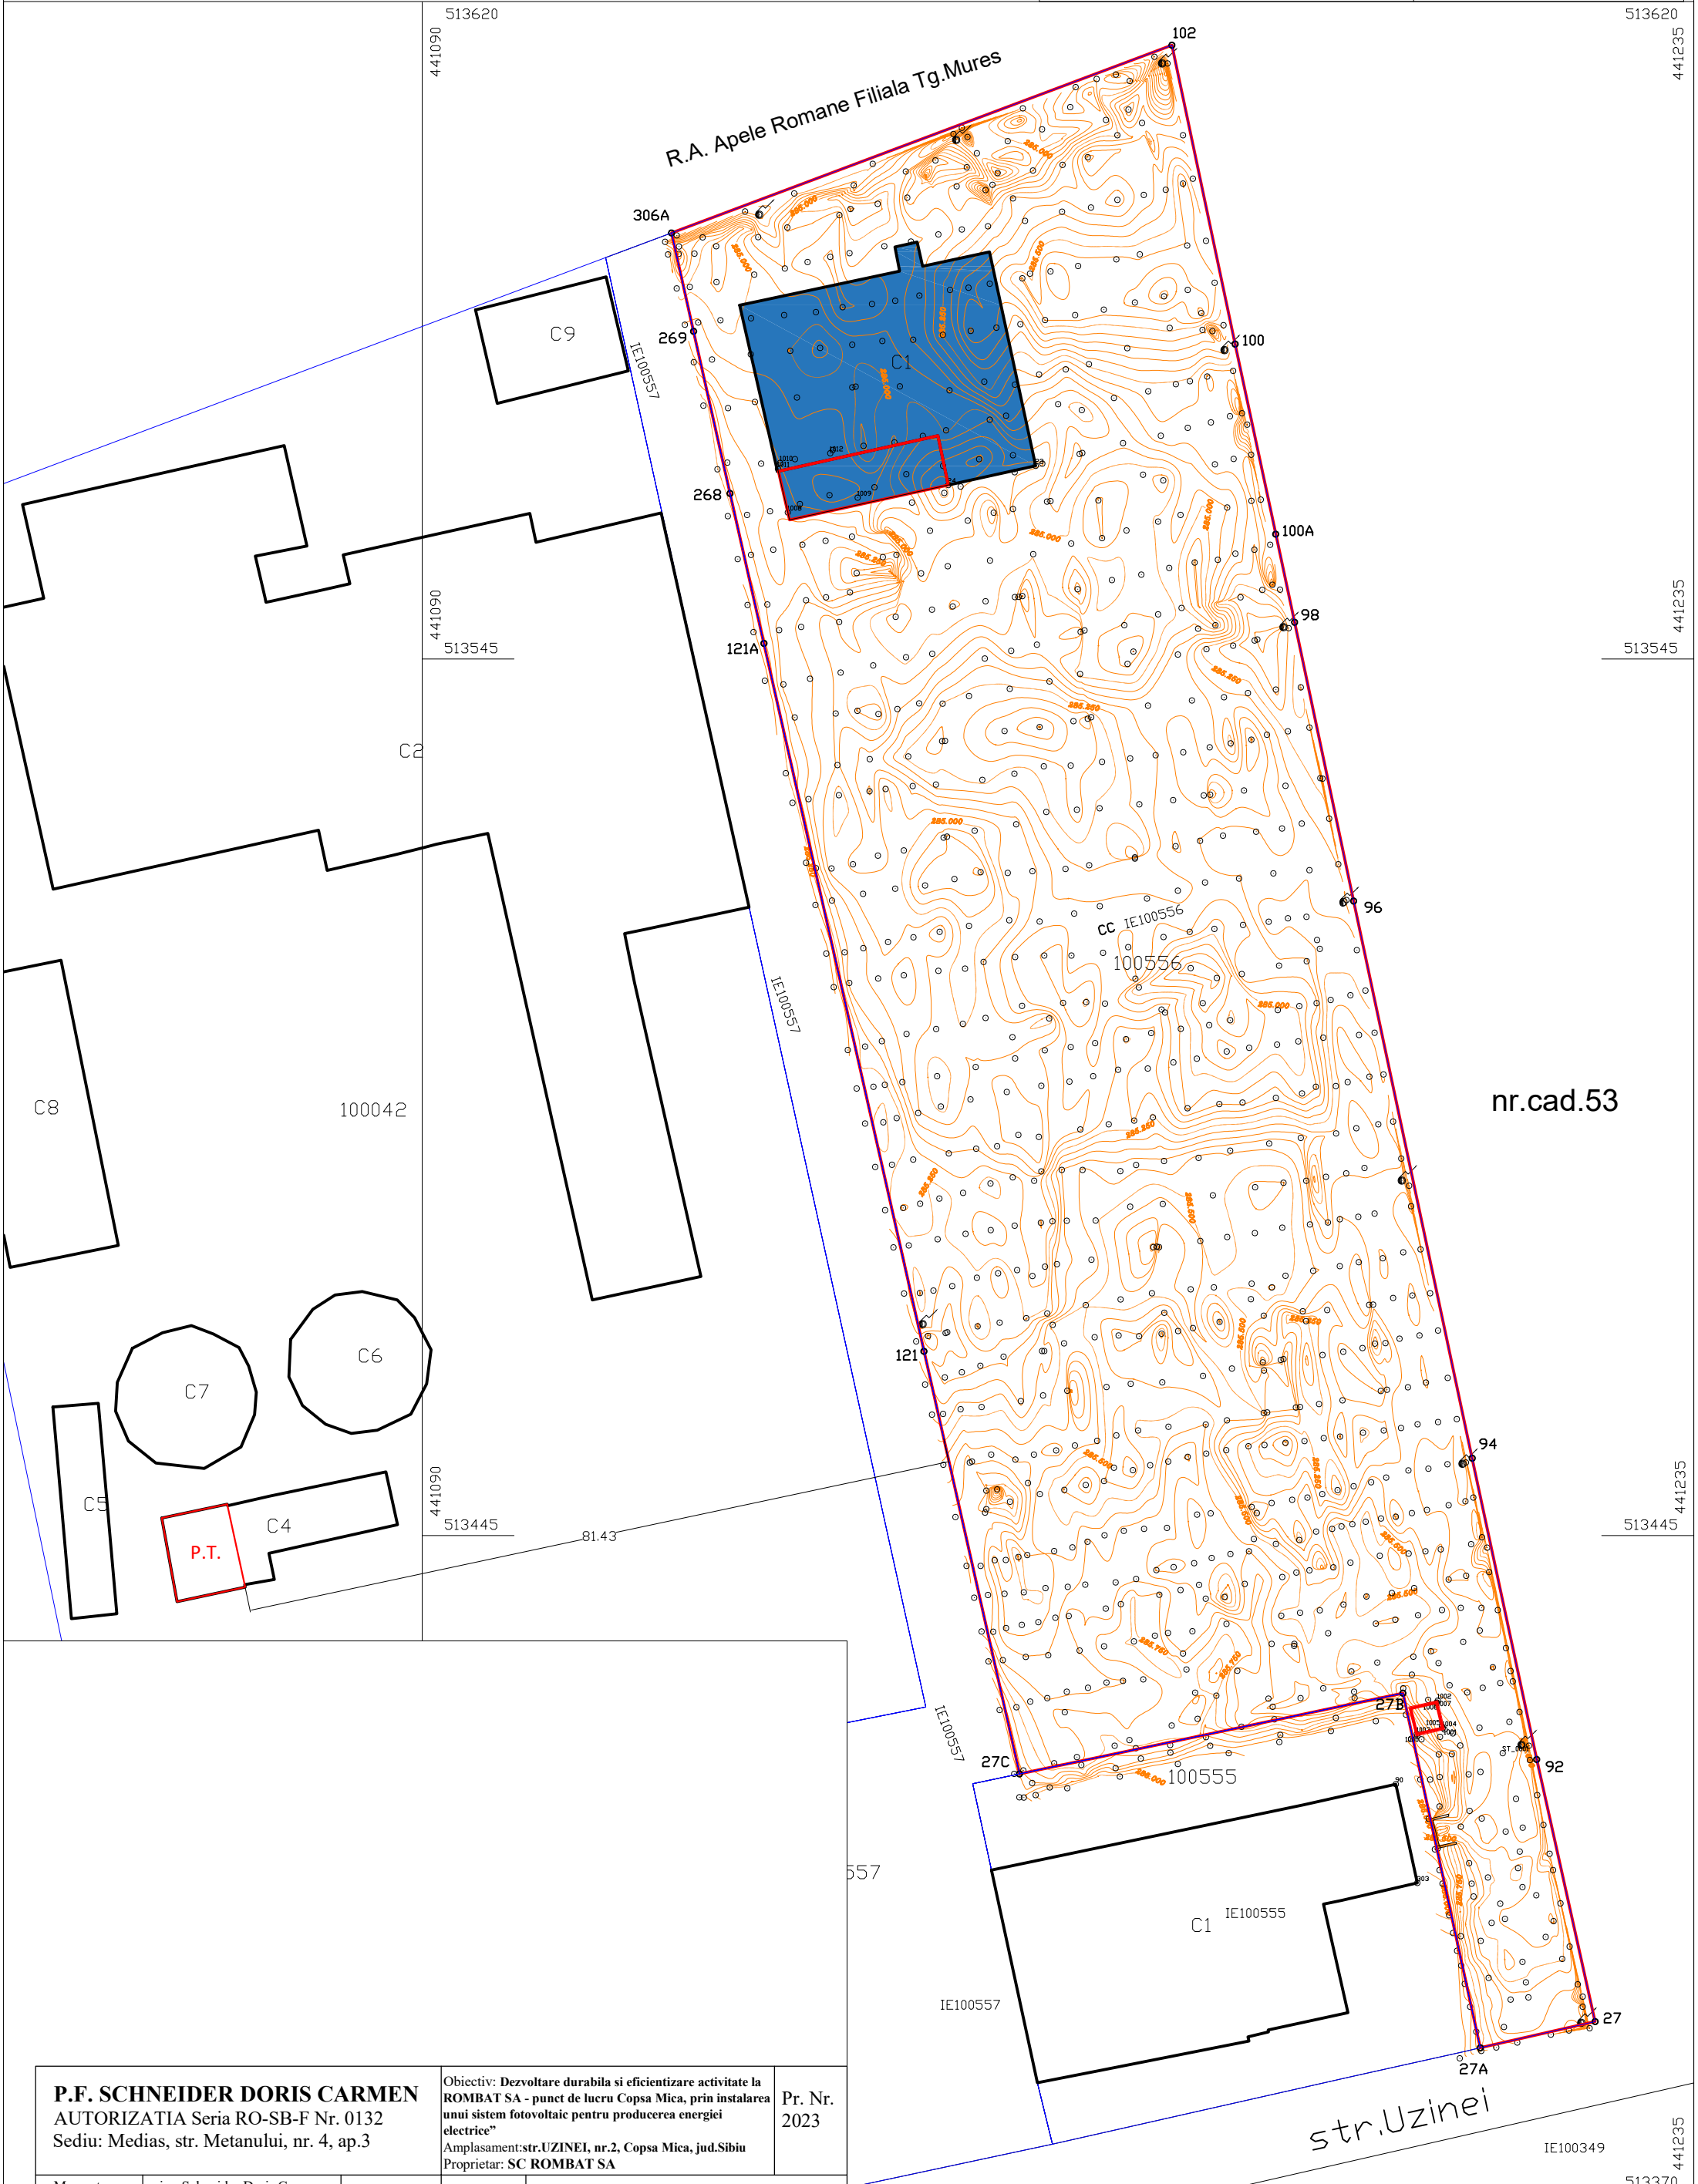

Nr. cad.	Suprafata masurata a imobilului (mp)	Adresa imobilului
100556	11484	str. Uzinei nr.2, Copsa Mica, jud. SIBIU
Nr.Carta Funciara		Unitate Administrativ Teritoriala(UAT)
100556		COPSA MICA

P.F. SCHNEIDER DORIS CARMEN AUTORIZATIA Seria RO-SB-F Nr. 0132 Sediul: Medias, str. Metanului, nr. 4, ap.3		Obiectiv: Dezvoltare durabila si eficientizare activitate la ROMBAT SA - punct de lucru Copsa Mica, prin instalarea unui sistem fotovoltaic pentru producerea energiei electrice Amplasament:str.UZINEI, nr.2, Copsa Mica, jud.Sibiu Proprietar: SC ROMBAT SA		Pr. Nr. 2023
Masurat	ing.Schneider Doris Carmen	scara	PLAN DE SITUATIE	
Desenat	ing. Schneider Doris Carmen	1: 500		

nr.cad.53

str.Uzinei